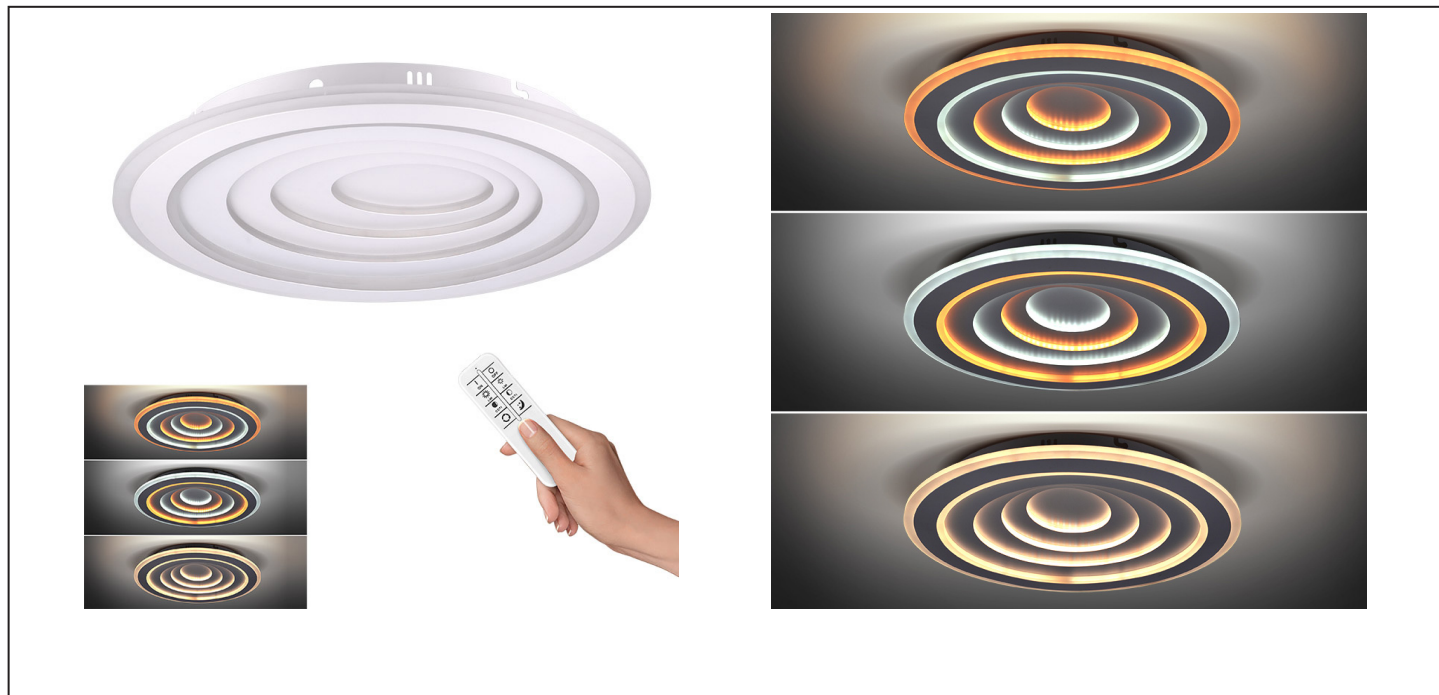

LED stropní světlo Cascade, kulaté, 76W, 4180lm, dálkové ovládání

W0757

Popis

- LED stmívatelné osvětlení Cascade s dálkovým ovládáním a možností změny chromatičnosti (teploty světla). Kombinace vrstev studené a teplé barvy světla vytvářejí jedinečný designový celek
- dálkovým ovladačem lze světlo plynule stmívat, měnit světelné kombinace či volit mezi přednastavenými módy svícení. Jedním ovladačem lze ovládat více světel najednou. Světlo lze rovněž ovládat obyčejným nástěnným vypínačem.
- pro instalaci na stropy
- spotřeba: max. 76W
- světelný tok: max. 4180lm
- teplota chromatičnosti: 3000K - 6500K
- dálkový ovladač součástí
- životnost LED: 20.000 hodin
- úhel svícení: 180°
- index podání barev Ra: >80
- materiál: Fe + PMMA
- krytí: IP20
- napětí: 220-240V AC
- energetická třída: A+
- provozní teplota: -10°C až 50°C
- tvar: kulatý
- rozměry: 490 x 60mm