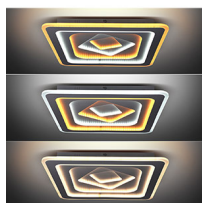

PRODUKTOVÝ LIST

W0758-1

LED stropní světlo Cascade, čtvercové, 130W, 7067lm, dálkové ovládání

- LED stmívatelné osvětlení Cascade s dálkovým ovládáním a možností změny chromatičnosti (teploty světla). Kombinace vrstev studené a teplé barvy světla vytvářejí jedinečný designový celek
- dálkovým ovladačem lze světlo plynule stmívat, měnit světelné kombinace či volit mezi přednastavenými módy svícení. Jedním ovladačem lze ovládat více světel najednou. Světlo lze rovněž ovládat obyčejným nástěnným vypínačem.
- pro instalaci na stropy
- spotřeba: max. 130W
- světelný tok: max. 7067lm
- teplota chromatičnosti: 3000K - 6500K
- dálkový ovladač součástí
- životnost LED: 20.000 hodin
- úhel svícení: 180°
- index podání barev Ra: >80
- materiál: Fe + PMMA
- krytí: IP20
- napětí: 220-240V AC
- provozní teplota: -10°C až 50°C
- tvar: čtvercový
- rozměry: 480 x 480 x 60mm