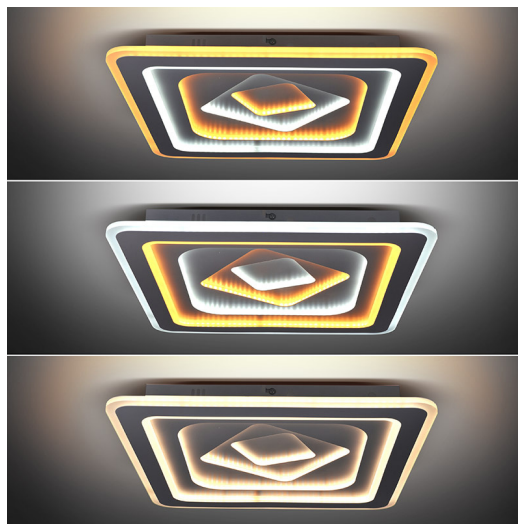

PRODUKTOVÝ LIST

W0758-1

LED stropní světlo Cascade, čtvercové, 130W, 7067lm, dálkové ovládání

- LED stmívatelné osvětlení Cascade s dálkovým ovládáním a možností změny chromatičnosti (teploty světla). Kombinace vrstev studené a teplé barvy světla vytvářejí jedinečný designový celek
- dálkovým ovladačem lze světlo plynule stmívat, měnit světelné kombinace či volit mezi přednastavenými módy svícení. Jedním ovladačem lze ovládat více světel najednou. Světlo lze rovněž ovládat obyčejným nástěnným vypínačem.
- pro instalaci na stropy
- spotřeba: max. 130W
- světelný tok: max. 7067lm
- teplota chromatičnosti: 3000K - 6500K
- dálkový ovladač součástí
- životnost LED: 20.000 hodin
- úhel svícení: 180°
- index podání barev Ra: >80
- materiál: Fe + PMMA
- krytí: IP20
- napětí: 220-240V AC
- provozní teplota: -10°C až 50°C
- tvar: čtvercový
- rozměry: 480 x 480 x 60mm