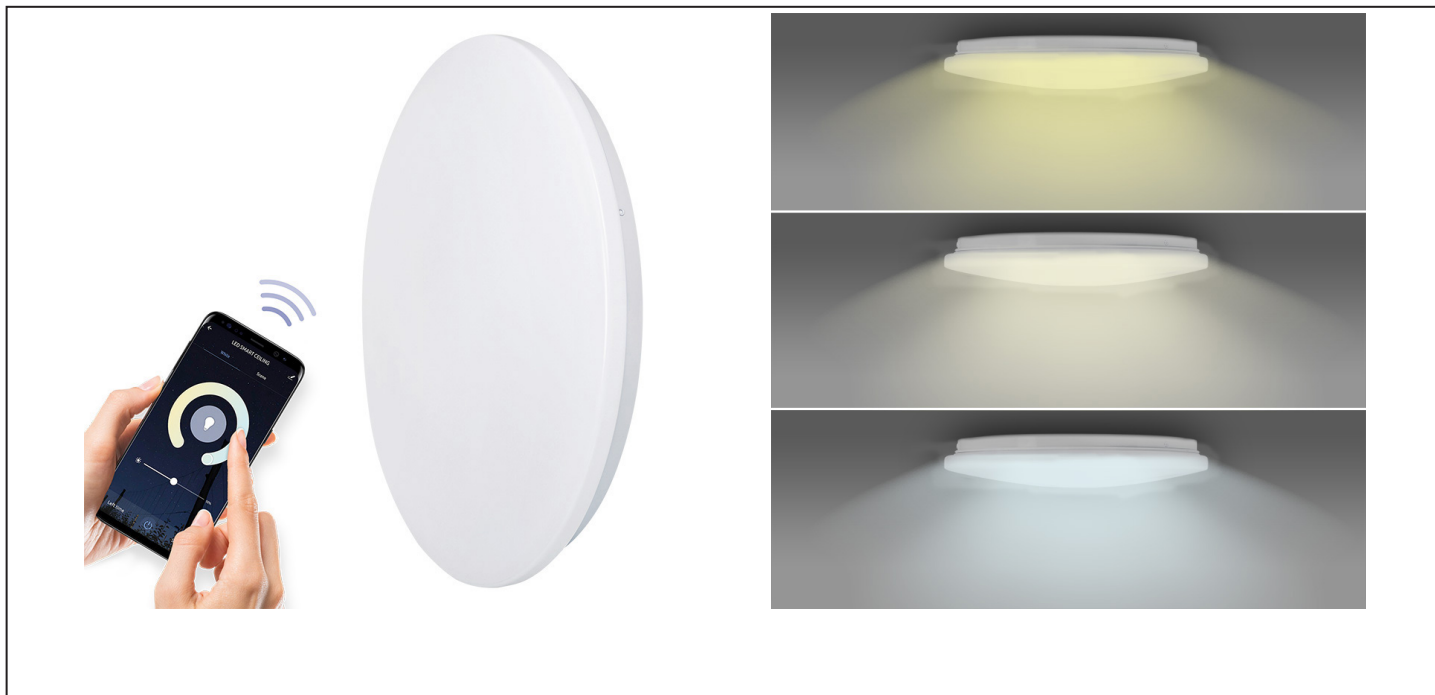

LED SMART WIFI stropní světlo, 28W, 1960lm, 3000-6000K, kulaté, 38cm

WO770

Popis

- LED SMART WIFI osvětlení je ovládané chytrým telefonem pomocí aplikace v ČJ, AJ a dalších jazycích. Podporuje Wifi 2,4GHZ, Androidd 4.1 a vyšší a IOS 8.0 a vyšší. Umožňuje nastavovat různé odstíny bílé (3000-6500K) a intenzitu světla (stmívání). Světlo lze zapínat i vypínat klasickým vypínačem.
- spotřeba: max. 28W
- světelný tok: max. 1960lm
- teplota chromatičnosti: 3000K-6500K (teplá - studená bílá)
- podpora a kompatibilita: Wifi 2,4GHZ, Android 4.1 a vyšší, IOS 8.0 a vyšší, TuyaSmart app, SmartLife app, Connect Amazon echo, Google Home
- životnost LED: 25.000 hodin
- počet spínacích cyklů: 20.000
- úhel svícení: 120°
- index podání barev Ra: >80
- materiál: Fe + PMMA
- napětí: 220 - 240V, 50 - 60Hz
- provozní teplota: -20°C až 40°C
- tvar: kulatý
- rozměry: 380 x 65mm