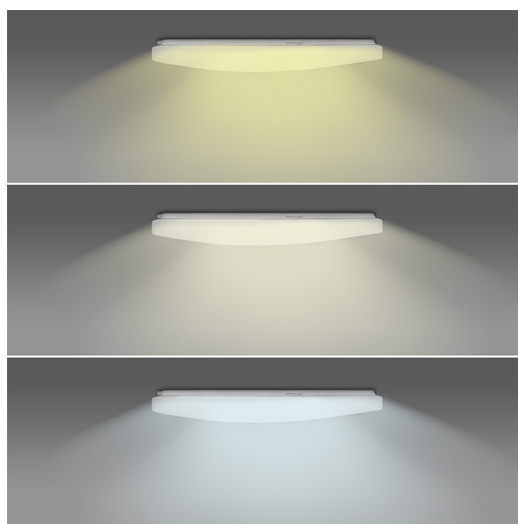

PRODUKTOVÝ LIST

W0771

LED SMART WIFI stropní světlo, 28W, 1960lm, 3000-6000K, čtvercové, 38cm

- LED SMART WIFI osvětlení je ovládané chytrým telefonem pomocí aplikace v ČJ, AJ a dalších jazycích. Podporuje Wifi 2,4GHZ, Android 4.1 a vyšší a IOS 8.0 a vyšší. Umožňuje nastavovat různé odstíny bílé (3000-6500K) a intenzitu světla (stmívání). Světlo lze zapínat i vypínat klasickým vypínačem.
- spotřeba: max. 28W
- světelný tok: max. 1960lm
- teplota chromatičnosti: 3000K-6500K (teplá - studená bílá)
- podpora a kompatibilita: Wifi 2,4GHZ, Android 4.1 a vyšší, IOS 8.0 a vyšší, TuyaSmart app, SmartLife app, Connect Amazon echo, Google Home
- životnost LED: 25.000 hodin
- počet spínacích cyklů: 20.000
- úhel svícení: 120°
- index podání barev Ra: >80
- materiál: Fe + PMMA
- napětí: 220 - 240V, 50 - 60Hz
- provozní teplota: -20°C až 40°C
- tvar: čtvercový
- rozměry: 380 x 380 x 65mm