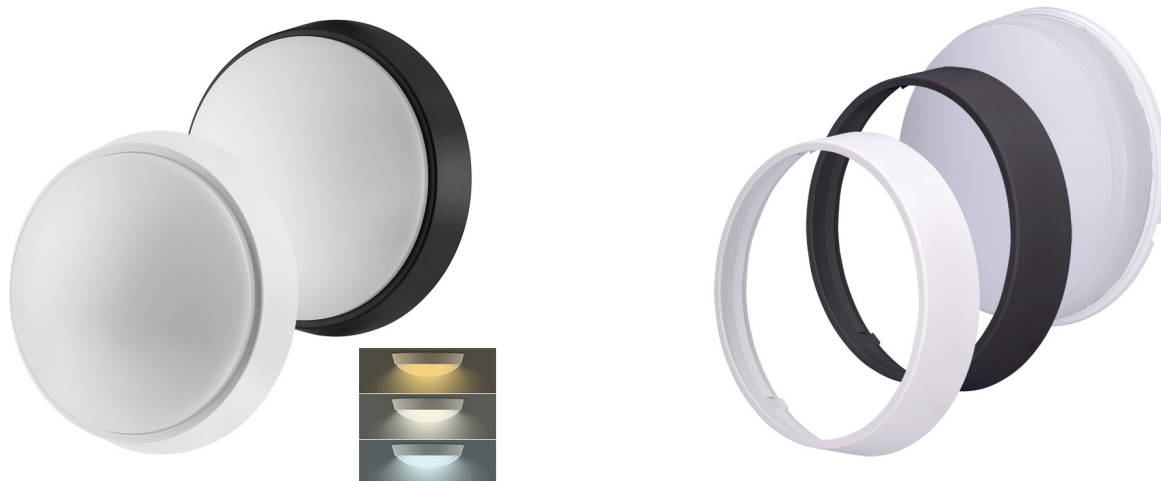

PRODUKTOVÝ LIST

W0779

LED venkovní osvětlení s nastavitelnou CCT, 18W, 1350lm, 22cm, 2v1 - bílý a černý kryt

- světlo disponuje speciálním LED zdrojem s přepínačem, který umožňuje nastavení teploty světla (CCT / chromatičnosti) 3000K, 4000K nebo 6000K. Součástí balení je černý i bílý kryt světla, který lze dle potřeby vyměnit.
- pro instalaci na stěny a stropy, vhodné pro venkovní i vnitřní použití
- spotřeba: 18W
- světelný tok: 1350lm
- teplota chromatičnosti: volitelná - 3000K, 4000K, 6000K (teplá, neutrální a studená bílá)
- životnost LED: 30.000 hodin
- úhel svícení: 110°
- index podání barev Ra: >80
- materiál: PC+ABS
- krytí: IP54 (chráněno proti stříkající vodě)
- napětí: 220-240V AC
- provozní teplota: -20°C až 50°C
- rozměry: 214 x 71 mm
- tvar: kulatý
- barva: černá/bílá
- energetická třída: G