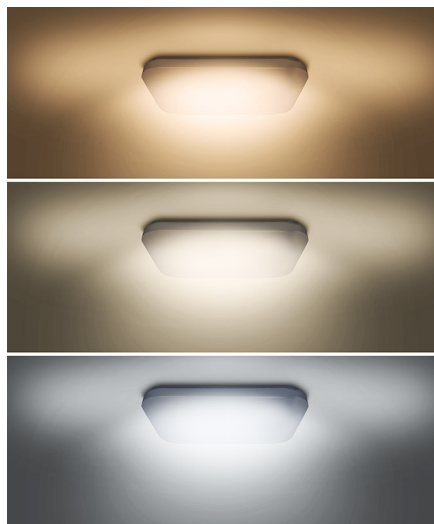

### LED stropní světlo Plain, 3CCT, 24W, 1920lm, 3000K, 4000K, 6000K, čtvercové, 38cm

- LED svítidlo disponuje speciálním LED zdrojem s přepínačem, který umožňuje předem nastavit teplotu světla (chromatičnosti) 3000K, 4000K nebo 6000K.
- příkon: 24W
- světelný tok: 1920lm
- teplota chromatičnosti: 3000K, 4000K, 6000K (teplá, neutrální, studená bílá)
- pro instalaci na stěnu nebo strop
- životnost LED: 25.000 hodin
- úhel svícení: 120°
- užitečný světelný tok v úhlu 120°: 1920lm
- index podání barev Ra: >80
- materiál: Fe + PMMA
- krytí: IP20
- napětí: 220-240V AC
- provozní teplota: -20°C až 50°C
- rozměry: 380 x 380 x 60mm
- tvar: čtvercový
- energetická třída: G