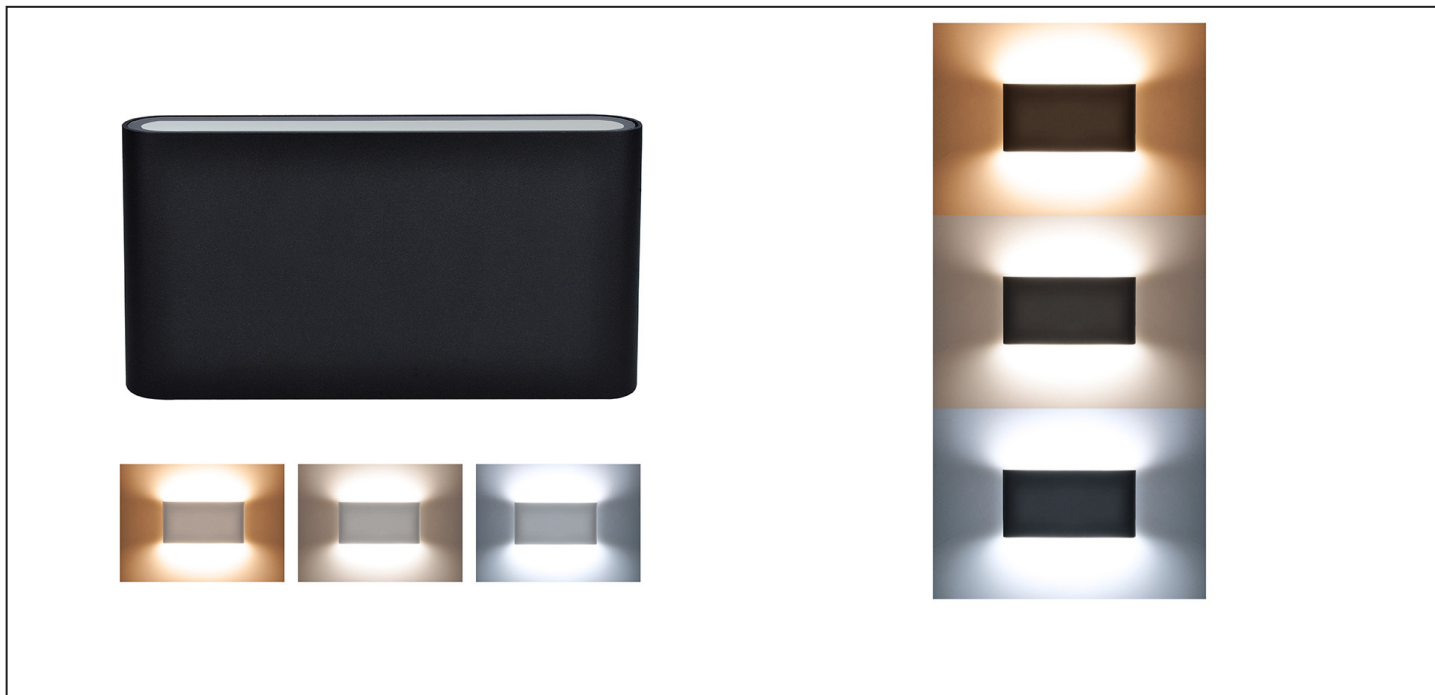

LED venkovní nástěnné osvětlení Modena, 12W, 680lm, 120°, černá

WO800-B

Popis

- designové LED osvětlení Modena s volitelnou teplotou světla
- světlo disponuje zabudovaným přepínačem, pomocí kterého je možné předem nastavit teplotu chromatičnosti (světla) od teplé po studenou bílou
- světlo je vhodné pro instalaci na venkovní stěny stejně tak i do interiérů
- spotřeba: 12W
- světelný tok: 680lm
- volitelná teplota chromatičnosti: 3000/4000/6000K (teplá, neutrální, studená bílá)
- životnost LED: 30.000 hodin
- úhel svícení: 120°
- užitečný světelný tok v úhlu 120°: 680lm
- index podání barev Ra: >80
- materiál: hliník
- krytí: IP54 (chráněno proti stříkající vodě)
- napětí: 175-265V AC
- provozní teplota: -20°C až 50°C
- rozměry: 175 x 90 x 29 mm
- barva: černá
- energetická třída: G