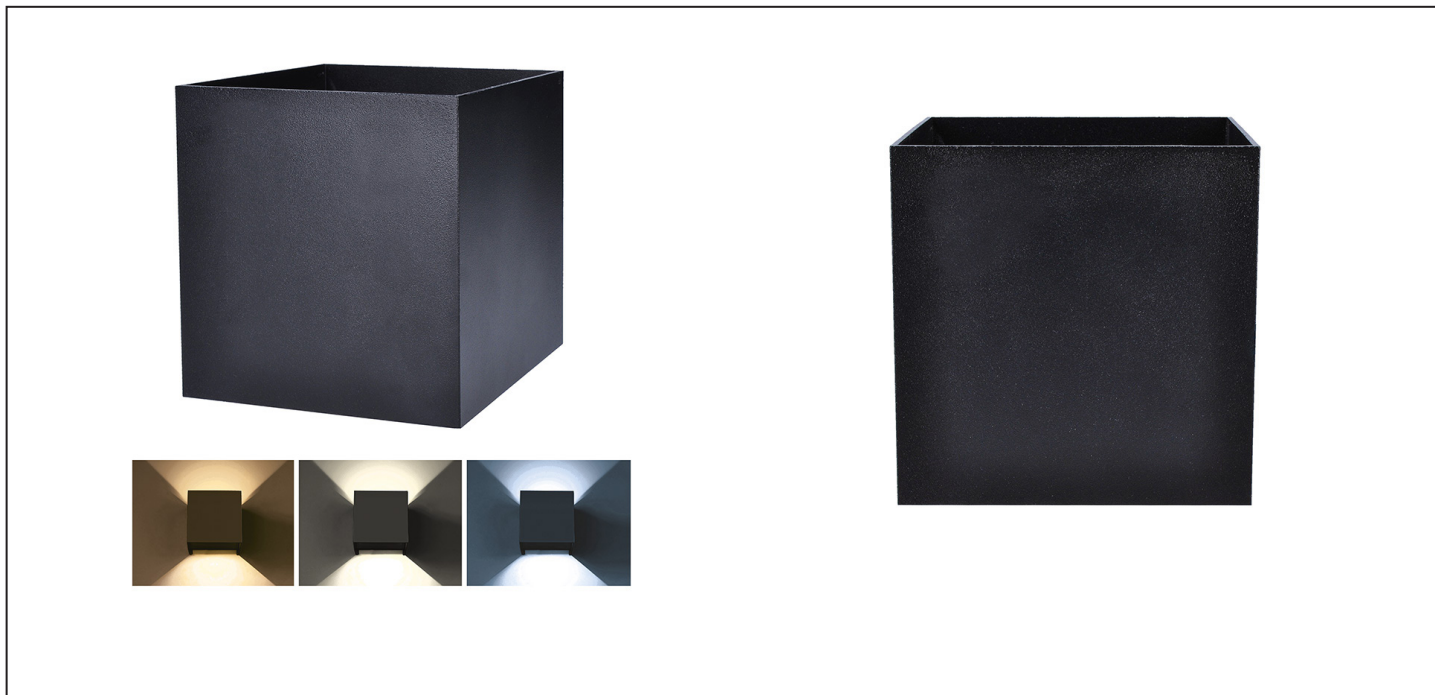

LED venkovní nástěnné osvětlení Parma, 6W, 360lm, 10-110°, černá

WO801-B

Popis

- designové LED osvětlení Parma s volitelnou teplotou světla
- světlo disponuje zabudovaným přepínačem, pomocí kterého je možné předem nastavit teplotu chromatičnosti (světla) od teplé po studenou bílou, současně lze regulovat úhel svícení v rozsahu 10-110°
- světlo je vhodné pro instalaci na venkovní stěny stejně tak i do interiérů
- spotřeba: 6W
- světelný tok: 360lm
- volitelná teplota chromatičnosti: 3000/4000/6000K (teplá, neutrální, studená bílá)
- životnost LED: 30.000 hodin
- úhel svícení: 10-110° (nastavitelný úhel svícení)
- užitečný světelný tok v úhlu 110°: 360lm
- index podání barev Ra: >80
- materiál: hliník
- krytí: IP54 (chráněno proti stříkající vodě)
- napětí: 175-265V AC
- provozní teplota: -20°C až 50°C
- rozměry: 100 x 100 x 100 mm
- barva: černá
- energetická třída: G