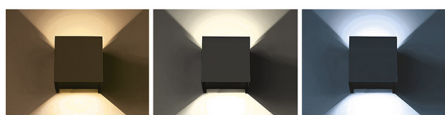

PRODUKTOVÝ LIST

WO801-B

LED venkovní nástěnné osvětlení Parma, 6W, 360lm, 10-110°, černá

- designové LED osvětlení Parma s volitelnou teplotou světla
- světlo disponuje zabudovaným přepínačem, pomocí kterého je možné předem nastavit teplotu chromatičnosti (světla) od teplé po studenou bílou, současně lze regulovat úhel svícení v rozsahu 10-110°
- světlo je vhodné pro instalaci na venkovní stěny stejně tak i do interiérů
- spotřeba: 6W
- světelný tok: 360lm
- volitelná teplota chromatičnosti: 3000/4000/6000K (teplá, neutrální, studená bílá)
- životnost LED: 30.000 hodin
- úhel svícení: 10-110° (nastavitelný úhel svícení)
- užitečný světelný tok v úhlu 110°: 360lm
- index podání barev Ra: >80
- materiál: hliník
- krytí: IP54 (chráněno proti stříkající vodě)
- napětí: 175-265V AC
- provozní teplota: -20°C až 50°C
- rozměry: 100 x 100 x 100 mm
- barva: černá
- energetická třída: G