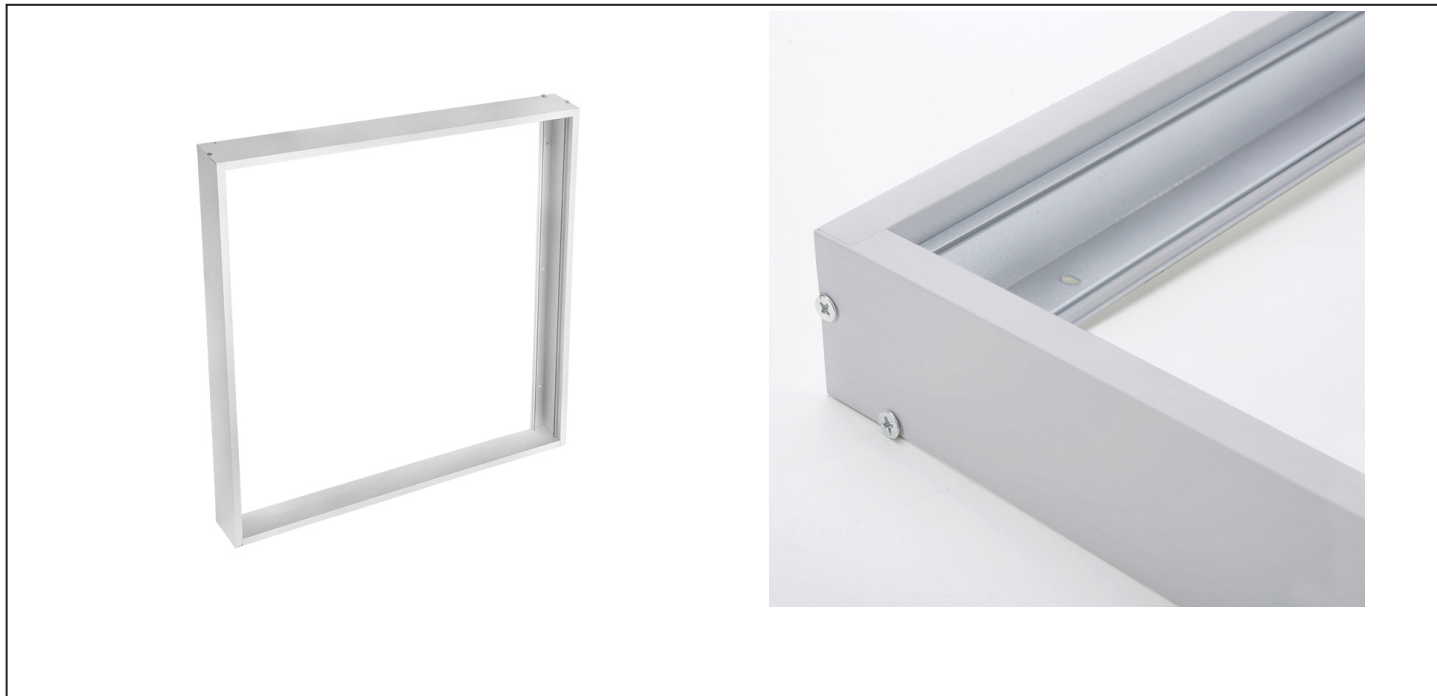

Hliníkový stříbrný rám pro instalace 595x595mm LED panelů na stropy a zdi, výška 68mm

**W0906-S**

**Popis**

- hliníkový rám pro instalaci LED panelů o rozměru 595x595mm na stropy a zdi
- rám je vhodný i pro instalaci Backlit panelů
- barva: stříbrná
- výška rámu: 68mm