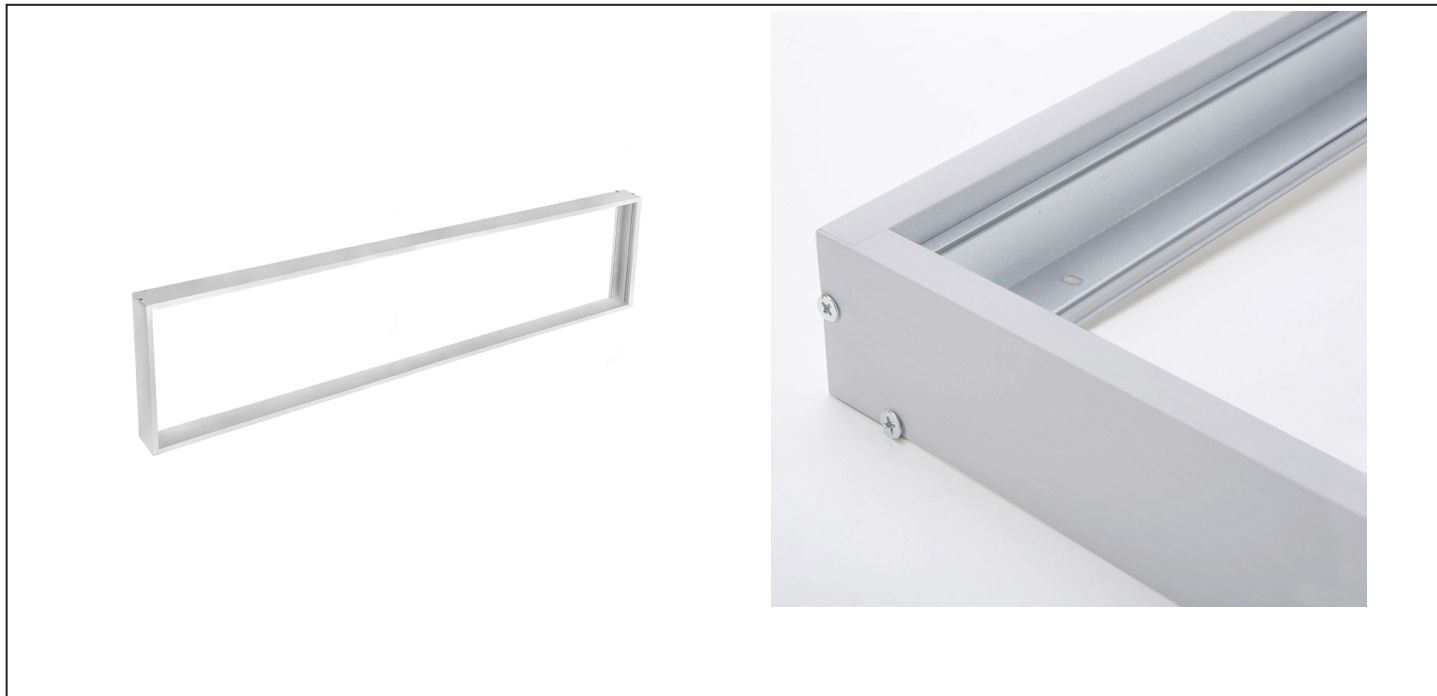

Hliníkový stříbrný rám pro instalace 295x1195mm LED panelů na stropy a zdi, výška 68mm

W0907-S

Popis

- hliníkový rám pro instalaci LED panelů o rozměru 295x1195mm na stropy a zdi
- rám je vhodný i pro instalaci Backlit panelů
- barva: stříbrná
- výška rámu: 68mm