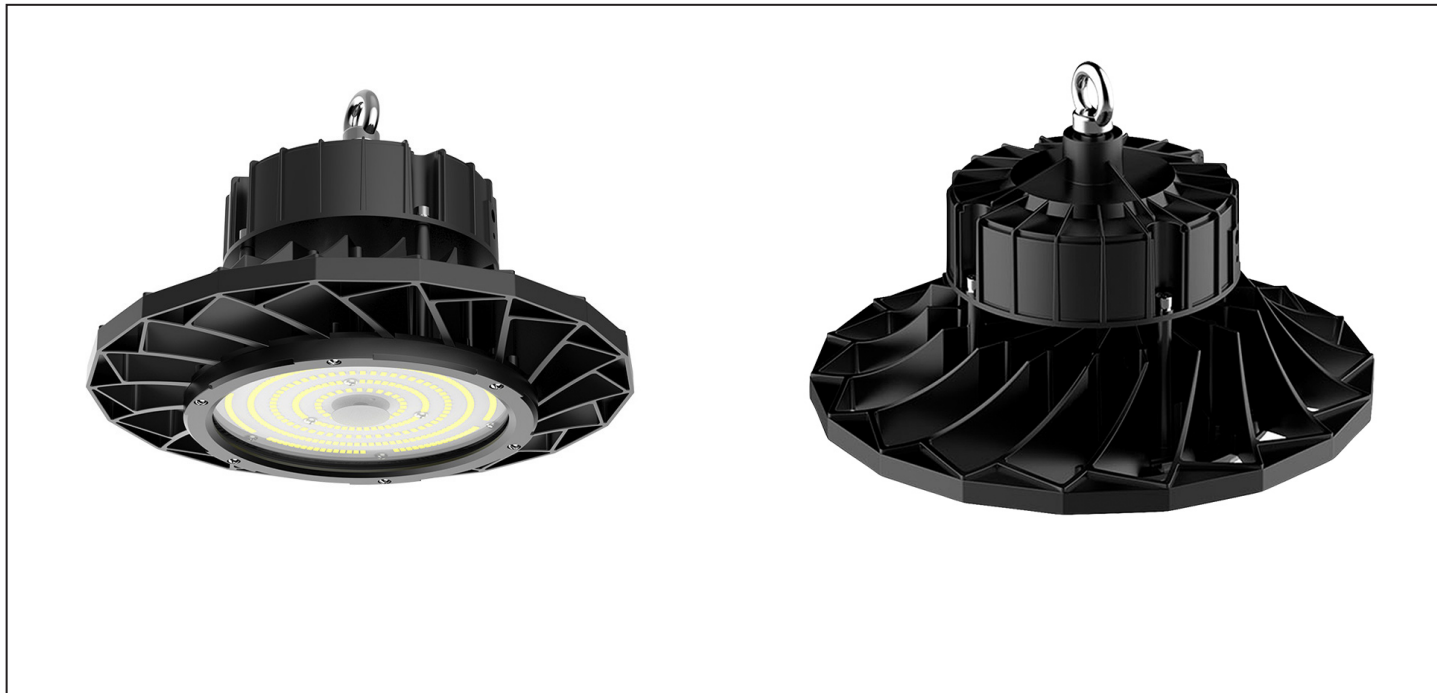

High bay, 150W, 19500lm, 120°, Samsung LED, Lifud driver, 5000K, 1-10V  
stmívání

**WPH-150W-004**

### Popis

- příkon: 150W
- světelný tok: 19500lm (+/- 5%)
- LED diody: 224 x Samsung 2835
- napájecí zdroj: Lifud
- stmívání: 1-10V
- teplota světla/chromatičnosti: 5000K (studená bílá)
- životnost: 50.000 hodin (LM80)
- úhel svícení: 120°
- oslnění: UGR<25
- vykreslení barev: CRI>80
- power factor: 0,95
- krytí: IP65 (prachotěsné a voděodolné)
- materiál: hliník
- napájení:
  - vstupní napětí: AC 100 - 277V
  - výstupní napětí: DC 80 - 130V
- provozní teplota: -30°C až 50°C
- rozměry: 260 x 140mm
- energetická třída: A++
- jednotlivé LED zdroje nelze měnit
- barva: černá
- balení: krabice
- záruka 3 roky