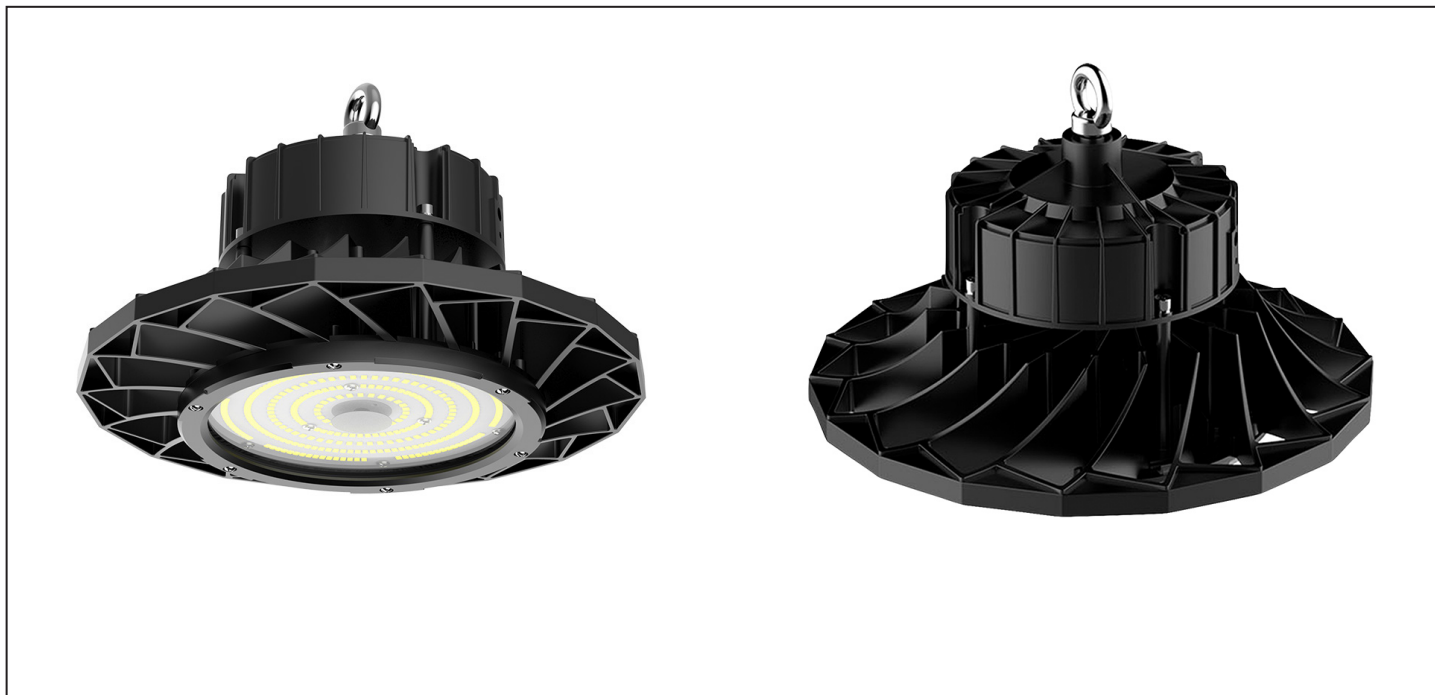

High bay, 200W, 26000lm, 120°, Samsung LED, Lifud driver, 5000K, 1-10V stmívání

WPH-200W-004

Popis

- příkon: 200W
- světelný tok: 26000lm (+/- 5%)
- LED diody: 324 x Samsung 2835
- napájecí zdroj: Lifud
- stmívání: 1-10V
- teplota světla/chromatickosti: 5000K (studená bílá)
- životnost LED: 50.000 hodin (LM70)
- úhel svícení: 120°
- oslnění: UGR<25
- vykreslení barev: CRI>80
- power factor: 0,95
- krytí: IP65 (prachotěsné a voděodolné)
- materiál: hliník
- napájení: AC 220-240 V
- provozní teplota: -30°C až 50°C
- rozměry: 280 x 150mm
- jednotlivé LED zdroje nelze měnit
- barva: černá
- balení: krabice
- záruka 3 roky