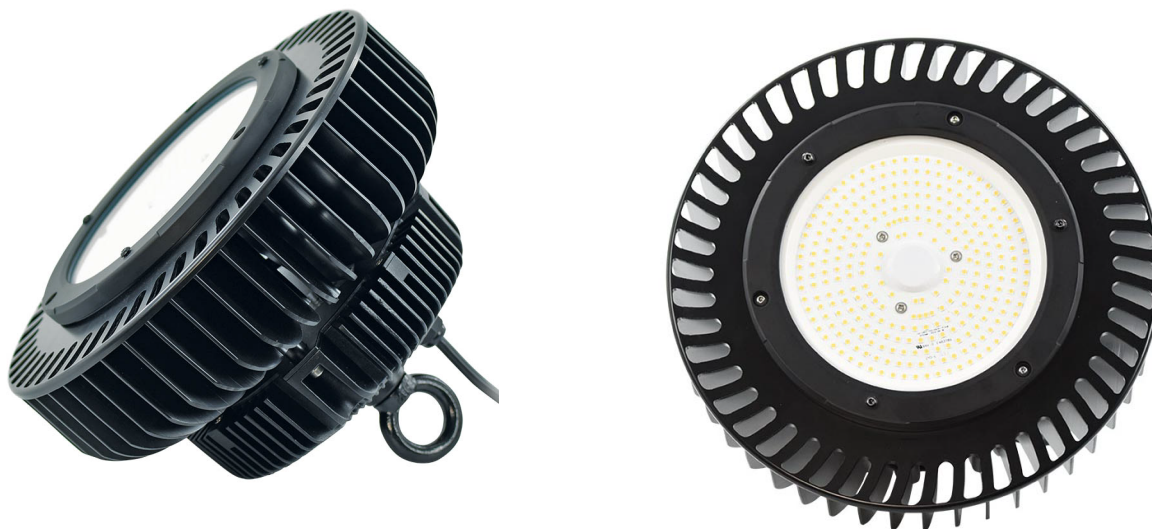

Solight WPH-240W-001 1x LED

Provozní účinnost: 99.99%
Světelný tok žárovky: 33228 lm
Světelný tok svítidla: 33226 lm
Výkon: 240.0 W
Světelný výtěžek: 138.4 lm/W

Kolorimetrické údaje
1x: CCT 3000 K, CRI 100

Výstup světla 1 / Polární LDC

Solight WPH-240W-001 1x LED

Výstup světla 1 / Lineární LDC

Nebylo možné vytvořit kuželový diagram, protože rozvržení světla je asymetrické.

Solight WPH-240W-001 1x LED

Výstup světla 1 / Diagram jasu

Nebylo možné vytvořit UGR diagram, protože rozvržení světla je asymetrické.