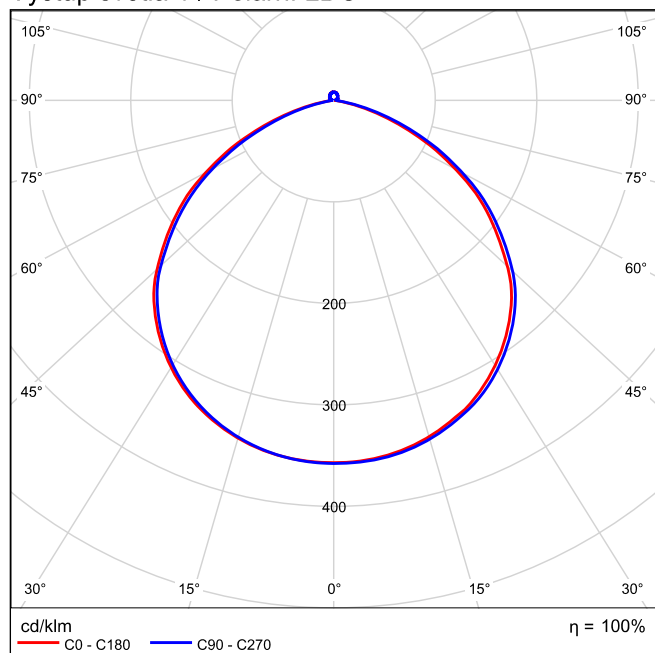

Solight WPH-240W-001 1x LED

Provozní účinnost: 99.99%
Světelný tok žárovky: 33228 lm
Světelný tok svítidla: 33226 lm
Výkon: 240.0 W
Světelný výtěžek: 138.4 lm/W

Kolorimetrické údaje
1x: CCT 3000 K, CRI 100

Výstup světla 1 / Polární LDC

Solight WPH-240W-001 1x LED

Výstup světla 1 / Lineární LDC

Nebylo možné vytvořit kuželový diagram, protože rozvržení světla je asymetrické.

Solight WPH-240W-001 1x LED

Výstup světla 1 / Diagram jasu

Nebylo možné vytvořit UGR diagram, protože rozvržení světla je asymetrické.