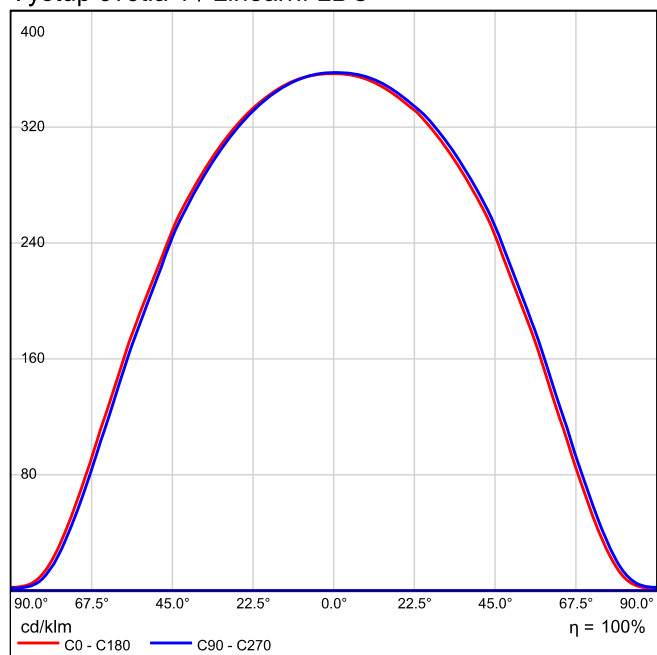

Solight WPH-240W-001 1x LED

Provozní účinnost: 99.99%
Světelný tok žárovky: 33228 lm
Světelný tok svítidla: 33226 lm
Výkon: 240.0 W
Světelný výtěžek: 138.4 lm/W

Kolorimetrické údaje
1x: CCT 3000 K, CRI 100

Výstup světla 1 / Polární LDC

Solight WPH-240W-001 1x LED

Výstup světla 1 / Lineární LDC

Nebylo možné vytvořit kuželový diagram, protože rozvržení světla je asymetrické.

Solight WPH-240W-001 1x LED

Výstup světla 1 / Diagram jasu

Nebylo možné vytvořit UGR diagram, protože rozvržení světla je asymetrické.