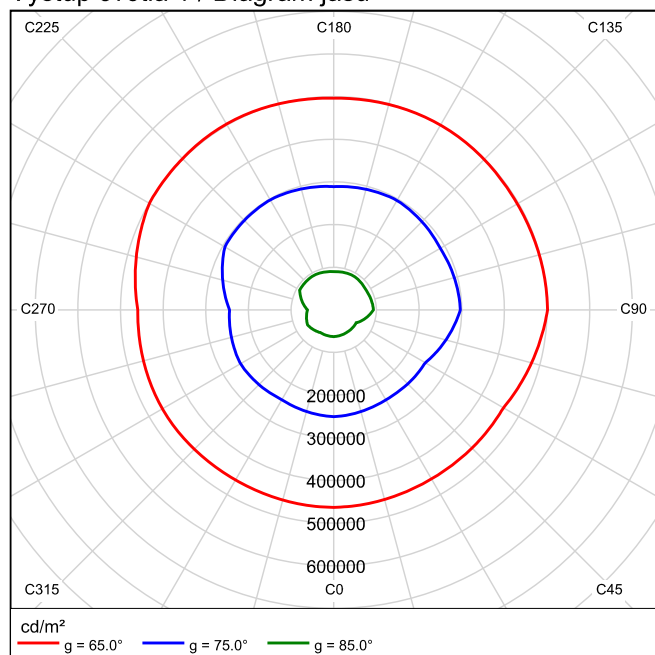

Solight WPH-240W-001 1x LED

Provozní účinnost: 99.99%
Světelný tok žárovky: 33228 lm
Světelný tok svítidla: 33226 lm
Výkon: 240.0 W
Světelný výtěžek: 138.4 lm/W

Kolorimetrické údaje
1x: CCT 3000 K, CRI 100

Výstup světla 1 / Polární LDC

Solight WPH-240W-001 1x LED

Výstup světla 1 / Lineární LDC

Nebylo možné vytvořit kuželový diagram, protože rozvržení světla je asymetrické.

Solight WPH-240W-001 1x LED

Výstup světla 1 / Diagram jasu

Nebylo možné vytvořit UGR diagram, protože rozvržení světla je asymetrické.