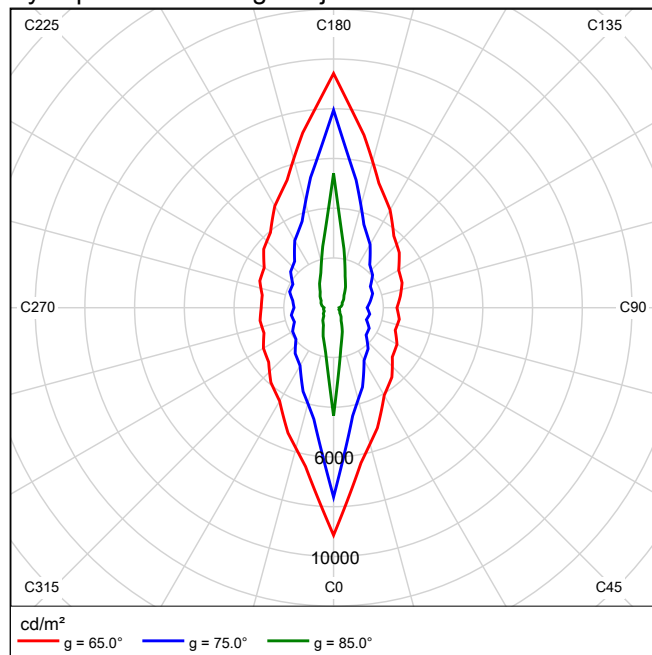

DIALux 36W WPR-36W-001 1xLED

Absolutní fotometrie
Světelný tok svítidla: 3020 lm
Výkon: 35.9 W
Světelný výtěžek: 84.1 lm/W

Kolorimetrické údaje
1x: CCT 4000 K, CRI 80

Výstup světla 1 / Polární LDC

Výstup světla 1 / Lineární LDC

Nebylo možné vytvořit kuželový diagram, protože rozvržení světla je asymetrické.

Výstup světla 1 / Diagram jasů

Nebylo možné vytvořit UGR diagram, protože rozvržení světla je asymetrické.