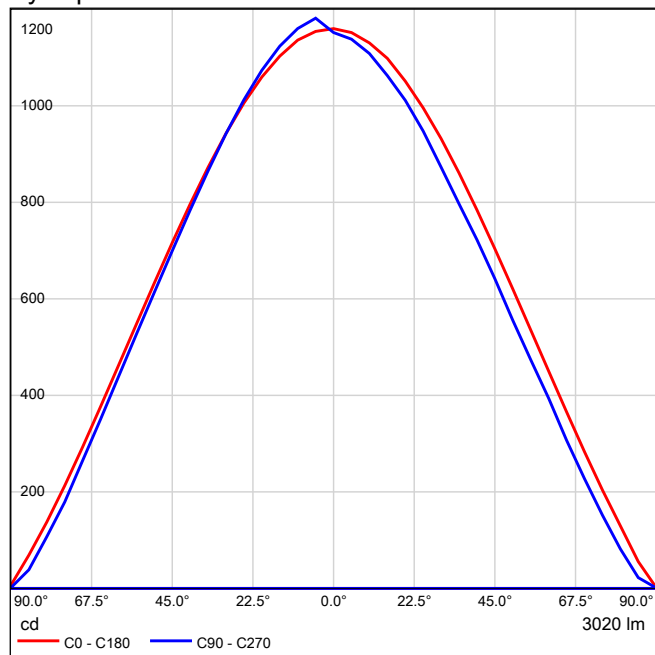

DIALux 36W WPR-36W-001 1xLED

Absolutní fotometrie
Světelný tok svítidla: 3020 lm
Výkon: 35.9 W
Světelný výtěžek: 84.1 lm/W

Kolorimetrické údaje
1x: CCT 4000 K, CRI 80

Výstup světla 1 / Polární LDC

Výstup světla 1 / Lineární LDC

Nebylo možné vytvořit kuželový diagram, protože rozvržení světla je asymetrické.

Výstup světla 1 / Diagram jasů

Nebylo možné vytvořit UGR diagram, protože rozvržení světla je asymetrické.