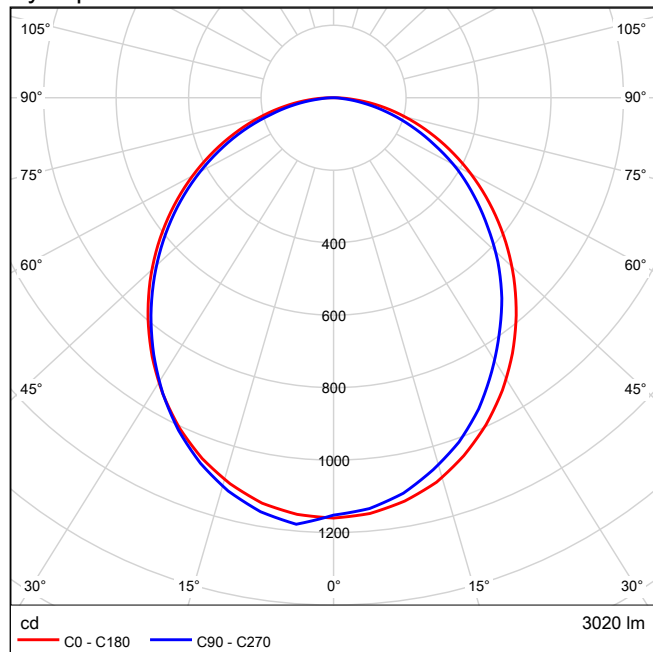

DIALux 36W WPR-36W-001 1xLED

Absolutní fotometrie
Světelný tok svítidla: 3020 lm
Výkon: 35.9 W
Světelný výtěžek: 84.1 lm/W

Kolorimetrické údaje
1x: CCT 4000 K, CRI 80

Výstup světla 1 / Polární LDC

Výstup světla 1 / Lineární LDC

Nebylo možné vytvořit kuželový diagram, protože rozvržení světla je asymetrické.

Výstup světla 1 / Diagram jasů

Nebylo možné vytvořit UGR diagram, protože rozvržení světla je asymetrické.