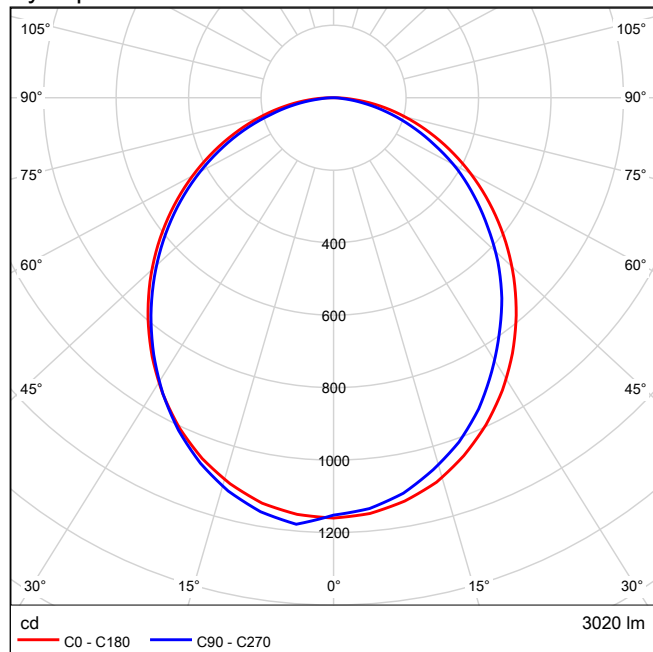

## DIALux 36W WPR-36W-002 1xLED

Absolutní fotometrie  
Světelný tok svítidla: 3020 lm  
Výkon: 35.9 W  
Světelný výtěžek: 84.1 lm/W

Kolorimetrické údaje  
1x: CCT 4000 K, CRI 80

## Výstup světla 1 / Polární LDC

## Výstup světla 1 / Lineární LDC

Nebylo možné vytvořit kuželový diagram, protože rozvržení světla je asymetrické.

## Výstup světla 1 / Diagram jasů

Nebylo možné vytvořit UGR diagram, protože rozvržení světla je asymetrické.