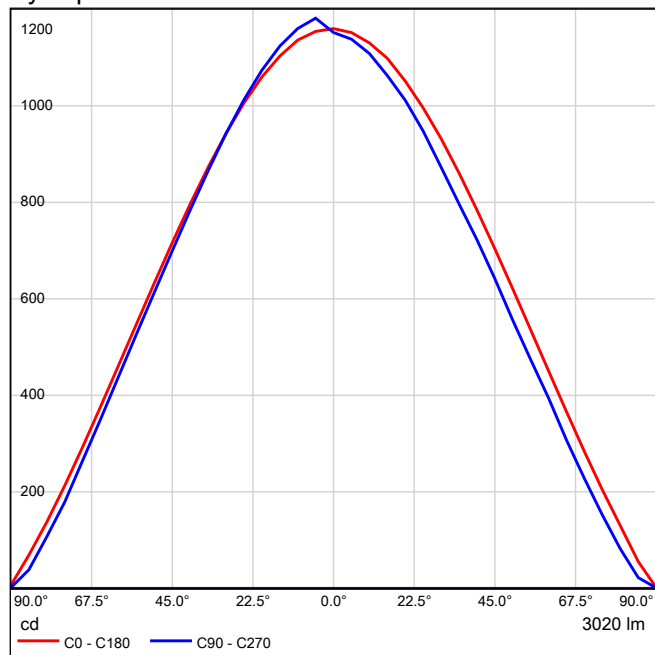

## DIALux 36W WPR-36W-002 1xLED

Absolutní fotometrie  
Světelný tok svítidla: 3020 lm  
Výkon: 35.9 W  
Světelný výtěžek: 84.1 lm/W

Kolorimetrické údaje  
1x: CCT 4000 K, CRI 80

## Výstup světla 1 / Polární LDC

## Výstup světla 1 / Lineární LDC

Nebylo možné vytvořit kuželový diagram, protože rozvržení světla je asymetrické.

## Výstup světla 1 / Diagram jasů

Nebylo možné vytvořit UGR diagram, protože rozvržení světla je asymetrické.