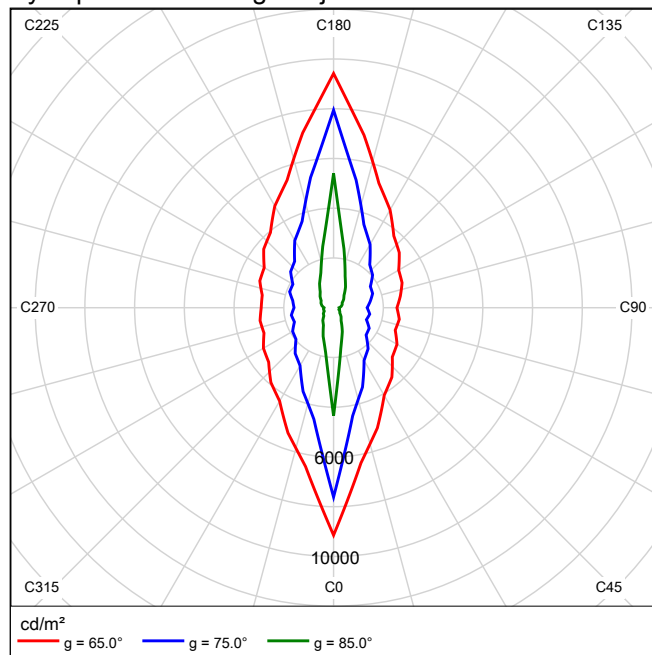

## DIALux 36W WPR-36W-002 1xLED

Absolutní fotometrie  
Světelný tok svítidla: 3020 lm  
Výkon: 35.9 W  
Světelný výtěžek: 84.1 lm/W

Kolorimetrické údaje  
1x: CCT 4000 K, CRI 80

## Výstup světla 1 / Polární LDC

## Výstup světla 1 / Lineární LDC

Nebylo možné vytvořit kuželový diagram, protože rozvržení světla je asymetrické.

## Výstup světla 1 / Diagram jasů

Nebylo možné vytvořit UGR diagram, protože rozvržení světla je asymetrické.