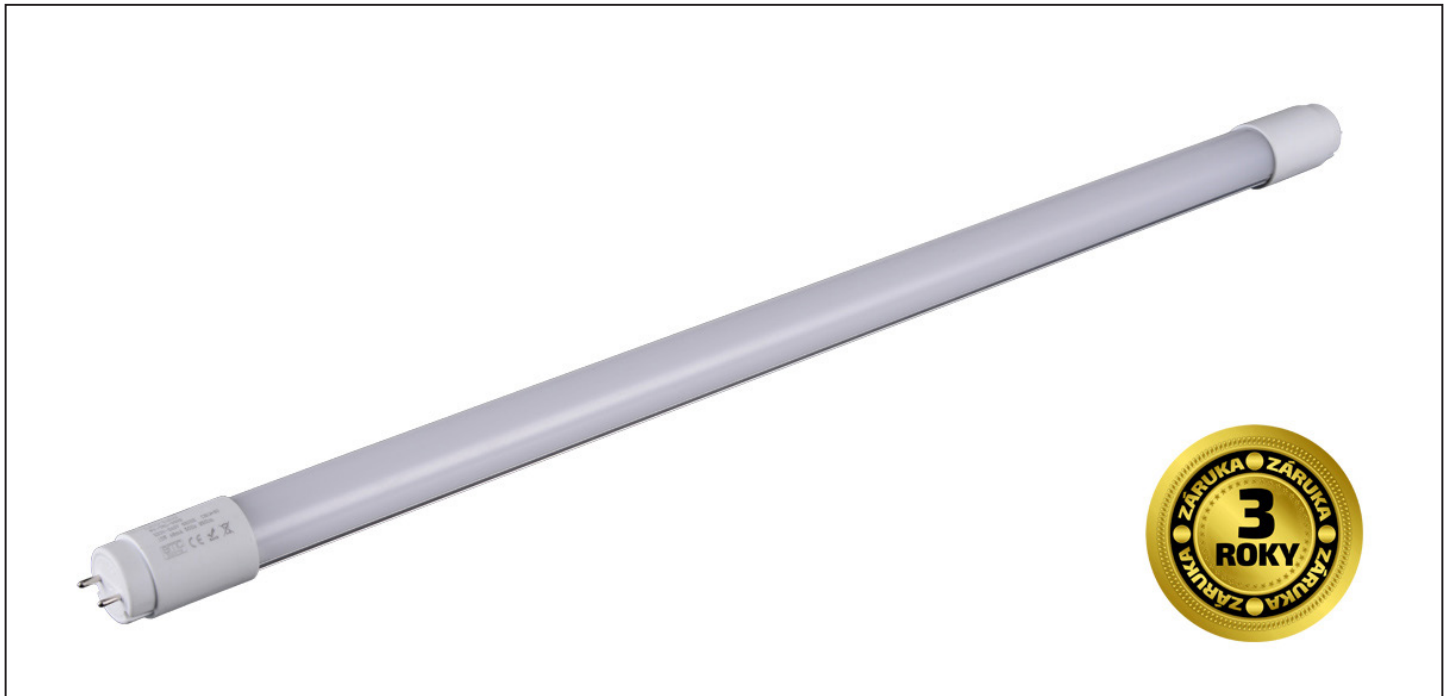

LED zářivka lineární T8, 10W, 850lm, 4000K, 60cm

WT101

Popis

- LED trubicová zářivka T8
- spotřeba: 10W
- světelný tok: 850lm
- chromatičnost: 4000K (neutrální bílá)
- životnost: 35.000 hodin
- úhel svícení: 240°
- zahřívací doba: <0,1 s
- index podání barev Ra: >80
- napětí: 220 - 240V, 50 - 60Hz
- energetická třída: A+
- délka: 600mm
- materiál: hliník + PC
- jednostranné napájení
- součástí zásilky je i pojistka pro výměnu za startér
- patice: G13