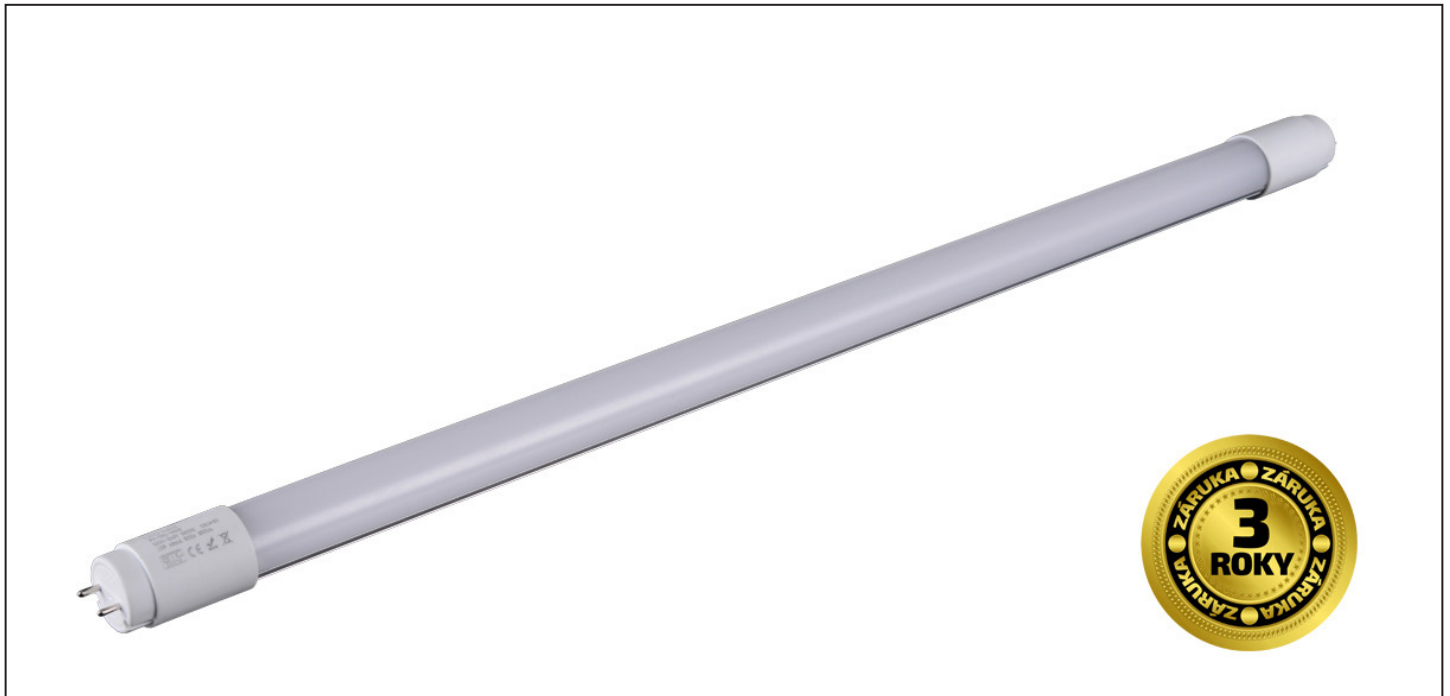

LED zářivka lineární T8, 10W, 850lm, 6500K, 60cm

WT102

Popis

- LED trubicová zářivka T8
- spotřeba: 10W
- světelný tok: 850lm
- chromatičnost: 6500K (studená bílá)
- životnost: 35.000 hodin
- úhel svícení: 240°
- zahřívací doba: <0,1 s
- index podání barev Ra: >80
- napětí: 220 - 240V, 50 - 60Hz
- energetická třída: A+
- délka: 600mm
- materiál: hliník + PC
- jednostranné napájení
- součástí zásilky je i pojistka pro výměnu za startér
- patice: G13