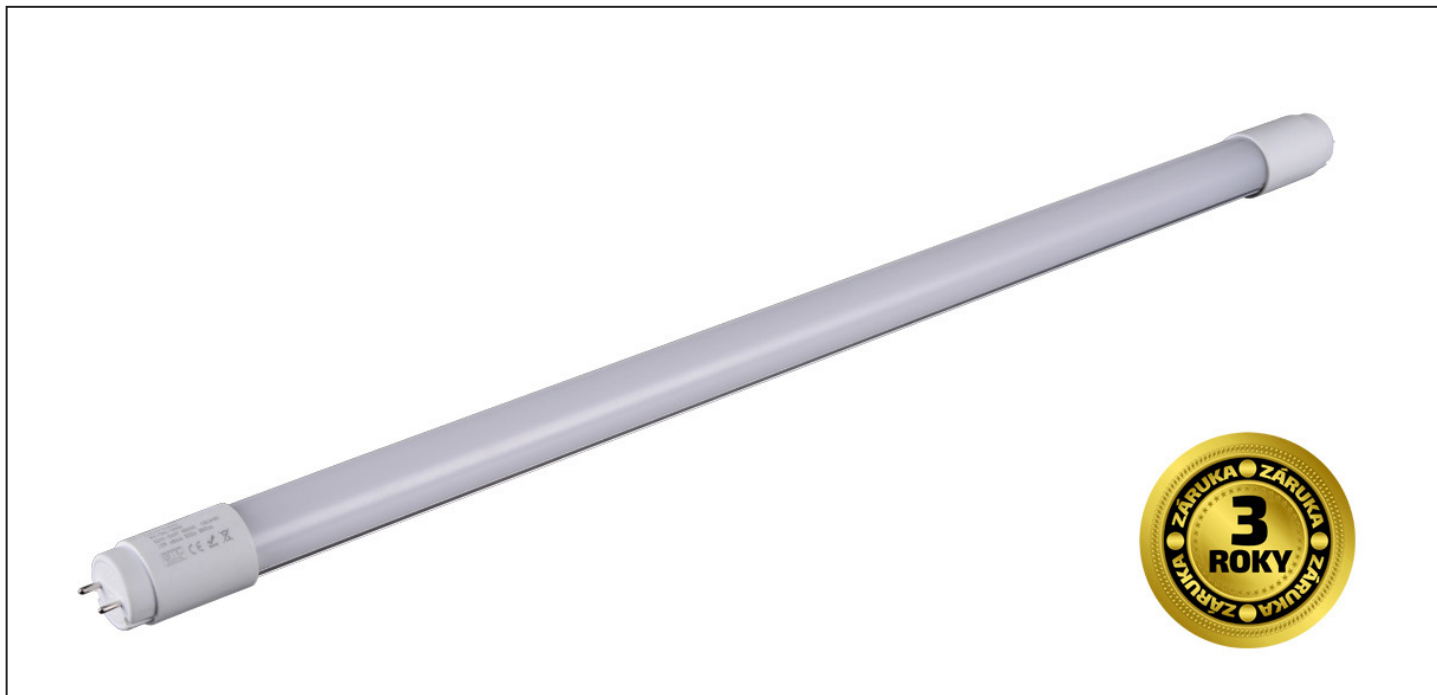

LED zářivka lineární T8, 18W, 1650lm, 4000K, 120cm

WT103

Popis

- LED trubicová zářivka T8
- spotřeba: 18W
- světelný tok: 1650lm
- chromatičnost: 4000K (neutrální bílá)
- životnost: 35.000 hodin
- úhel svícení: 240°
- zahřívací doba: <0,1 s
- index podání barev Ra: >80
- napětí: 220 - 240V, 50 - 60Hz
- energetická třída: A+
- délka: 1200mm
- materiál: hliník + PC
- jednostranné napájení
- součástí zásilky je i pojistka pro výměnu za startér
- patice: G13