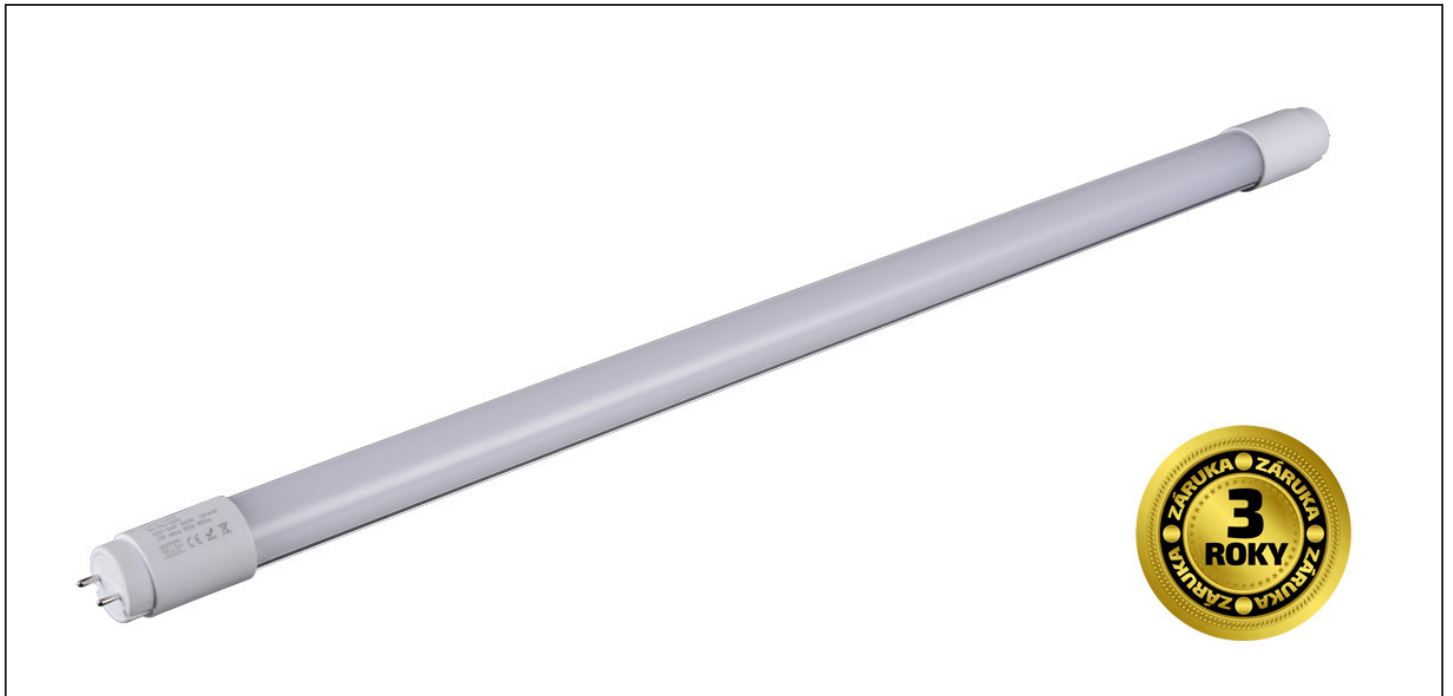

LED zářivka lineární T8, 18W, 1650lm, 6500K, 120cm

WT104

**Popis**

- LED trubicová zářivka T8
- spotřeba: 18W
- světelný tok: 1650lm
- chromatičnost: 6500K (studená bílá)
- životnost: 35.000 hodin
- úhel svícení: 240°
- zahřívací doba: <0,1 s
- index podání barev Ra: >80
- napětí: 220 - 240V, 50 - 60Hz
- energetická třída: A+
- délka: 1200mm
- materiál: hliník + PC
- jednostranné napájení
- součástí zásilky je i pojistka pro výměnu za startér
- patice: G13