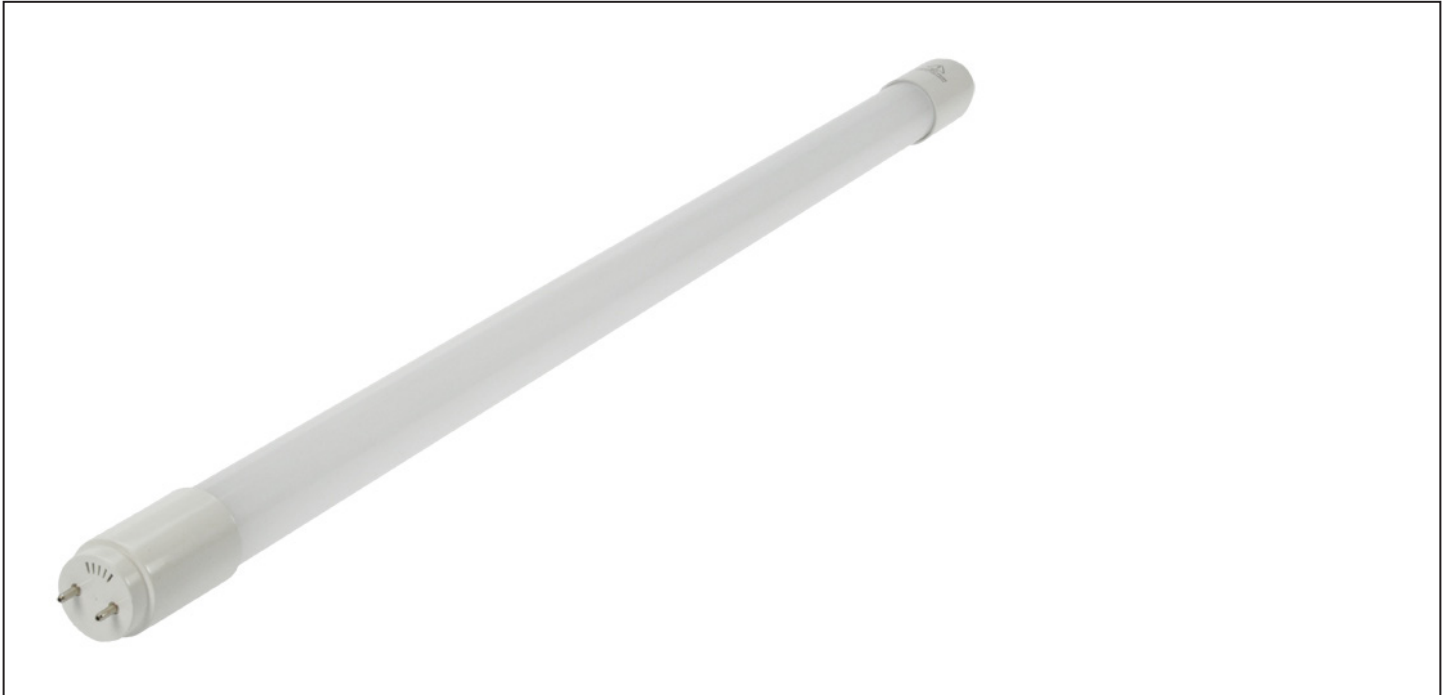

LED skleněná zářivka lineární T8, 9W, 800lm, 6500K, 60cm

WT114**Popis**

- LED trubcová zářivka T8
- spotřeba: 9W
- světelný tok: 800lm
- chromatičnost: 6500K (studená bílá)
- životnost: 20.000 hodin
- úhel svícení: 320°
- zahřívací doba: <0,1 s
- index podání barev Ra: >80
- napětí: 175V-265V, 50Hz
- energetická třída: A+
- délka: 600mm
- materiál: sklo
- jednostranné napájení
- součástí zásilky je i pojistka pro výměnu za startér
- patice: G13
- balení: ochranný kartonový tubus
- na LED trubici se vztahuje záruka 2 roky