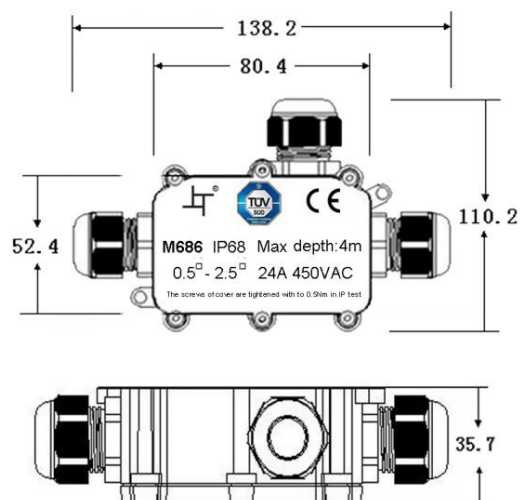

PRODUKTOVÝ LIST

WW004

Voděodolná propojovací krabička IP68, 1x vstup, 2x výstup, 5-12mm, max. 2.5mm²

- vodotěsná propojovací krabička sloužící k propojení dvou a třížilových vodičů
- počet kontaktů: 4
- počet vstupů: 1
- počet výstupů: 2
- maximální napětí: 450V AC
- maximální proud: 24A
- voděodolnost: IP68
- pro průměr kabelu: 5-12mm
- průřez vodičů: 0,5-2,5mm²
- maximální hloubka ponoření: 3m, max. 48 hodin
- provozní teplota: T60
- rozměry: 138 x 78 x 35mm