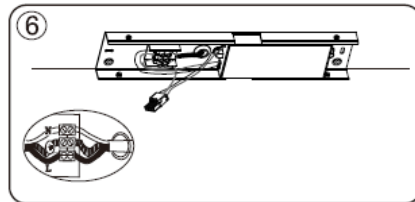

V prípade inštalácie svietidla priamo do elektrickej siete bez prívodnej šnúry, je nutné odpojiť elektrickú sieť a montáž môže vykonávať len kvalifikovaný pracovník.

### **Postup instalace / Postup inštalácie / Installation procedure**

	WO523	WO524
Vstup/input	AC 220 – 240V	
Příkon/příkon/power	36W	20W
Rozměry/Rozměry/ Dimensions	1200x 100x45	600x 100x45
Materiál/materiál	Aluminium + PC	