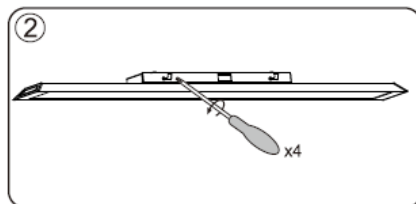

### **Postup instalace / Postup inštalácie / Installation procedure**

	WO523	WO524
Vstup/input	AC 220 – 240V	
Příkon/příkon/power	36W	20W
Rozměry/Rozměry/ Dimensions	1200x 100x45	600x 100x45
Materiál/materiál	Aluminium + PC	