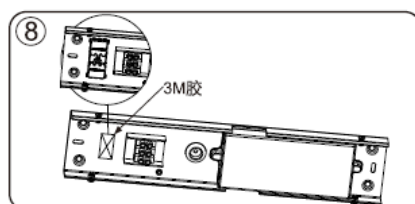

V prípade inštalácie svietidla priamo do elektrickej siete bez prívodnej šnúry, je nutné odpojiť elektrickú sieť a montáž môže vykonávať len kvalifikovaný pracovník.

### **Postup instalace / Postup inštalácie / Installation procedure**

	WO523	WO524
Vstup/input	AC 220 – 240V	
Příkon/příkon/power	36W	20W
Rozměry/Rozměry/ Dimensions	1200x 100x45	600x 100x45
Materiál/materiál	Aluminium + PC	