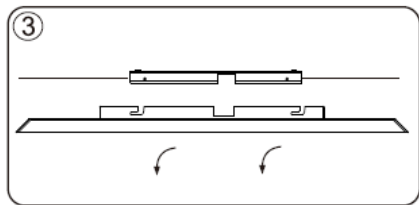

V prípade inštalácie svietidla priamo do elektrickej siete bez prívodnej šnúry, je nutné odpojiť elektrickú sieť a montáž môže vykonávať len kvalifikovaný pracovník.

### **Postup instalace / Postup inštalácie / Installation procedure**

	WO523	WO524
Vstup/input	AC 220 – 240V	
Příkon/příkon/power	36W	20W
Rozměry/Rozměry/ Dimensions	1200x 100x45	600x 100x45
Materiál/materiál	Aluminium + PC	