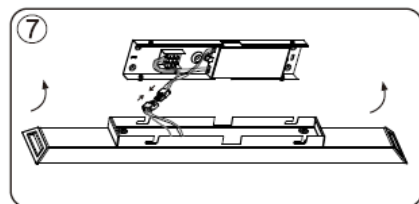

V prípade inštalácie svietidla priamo do elektrickej siete bez prívodnej šnúry, je nutné odpojiť elektrickú sieť a montáž môže vykonávať len kvalifikovaný pracovník.

### **Postup instalace / Postup inštalácie / Installation procedure**

	WO523	WO524
Vstup/input	AC 220 – 240V	
Příkon/příkon/power	36W	20W
Rozměry/Rozměry/ Dimensions	1200x 100x45	600x 100x45
Materiál/materiál	Aluminium + PC	