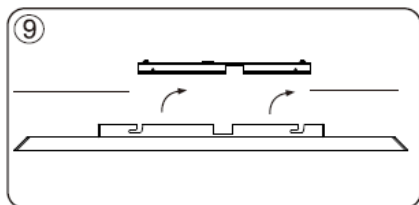

V prípade inštalácie svietidla priamo do elektrickej siete bez prívodnej šnúry, je nutné odpojiť elektrickú sieť a montáž môže vykonávať len kvalifikovaný pracovník.

### **Postup instalace / Postup inštalácie / Installation procedure**

	WO523	WO524
Vstup/input	AC 220 – 240V	
Příkon/příkon/power	36W	20W
Rozměry/Rozměry/ Dimensions	1200x 100x45	600x 100x45
Materiál/materiál	Aluminium + PC	