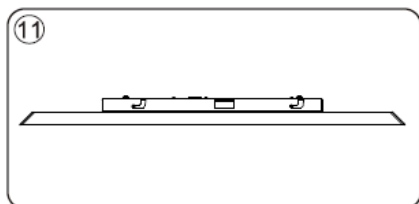

### **Postup instalace / Postup inštalácie / Installation procedure**

	WO523	WO524
Vstup/input	AC 220 – 240V	
Příkon/příkon/power	36W	20W
Rozměry/Rozměry/ Dimensions	1200x 100x45	600x 100x45
Materiál/materiál	Aluminium + PC	