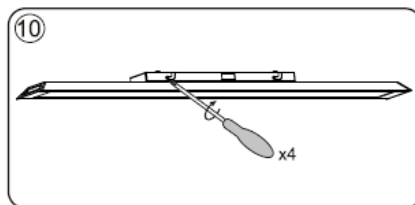

### **Postup instalace / Postup inštalácie / Installation procedure**

	WO523	WO524
Vstup/input	AC 220 – 240V	
Příkon/příkon/power	36W	20W
Rozměry/Rozměry/ Dimensions	1200x 100x45	600x 100x45
Materiál/materiál	Aluminium + PC	