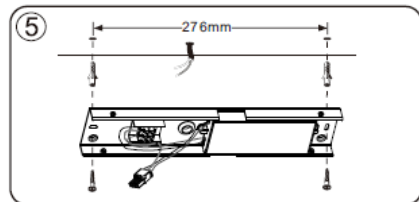

V prípade inštalácie svietidla priamo do elektrickej siete bez prívodnej šnúry, je nutné odpojiť elektrickú sieť a montáž môže vykonávať len kvalifikovaný pracovník.

### **Postup instalace / Postup inštalácie / Installation procedure**

	WO523	WO524
Vstup/input	AC 220 – 240V	
Příkon/příkon/power	36W	20W
Rozměry/Rozměry/ Dimensions	1200x 100x45	600x 100x45
Materiál/materiál	Aluminium + PC	