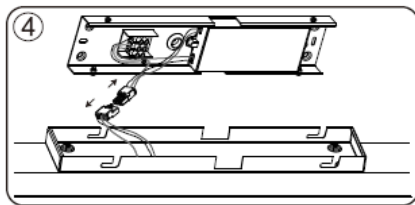

V prípade inštalácie svietidla priamo do elektrickej siete bez prívodnej šnúry, je nutné odpojiť elektrickú sieť a montáž môže vykonávať len kvalifikovaný pracovník.

### **Postup instalace / Postup inštalácie / Installation procedure**

	WO523	WO524
Vstup/input	AC 220 – 240V	
Příkon/příkon/power	36W	20W
Rozměry/Rozměry/ Dimensions	1200x 100x45	600x 100x45
Materiál/materiál	Aluminium + PC	